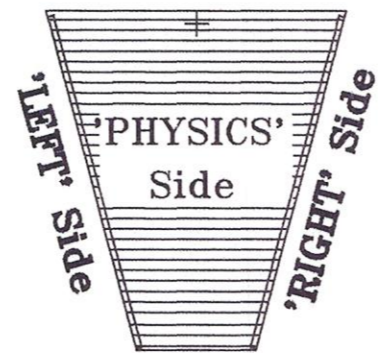

'LEFT'
Side

'OUTER RADIUS' Side

'INNER RADIUS' Side

'RIGHT'
Side

STAR Inner Sector Wire Mount

J.B. 940126