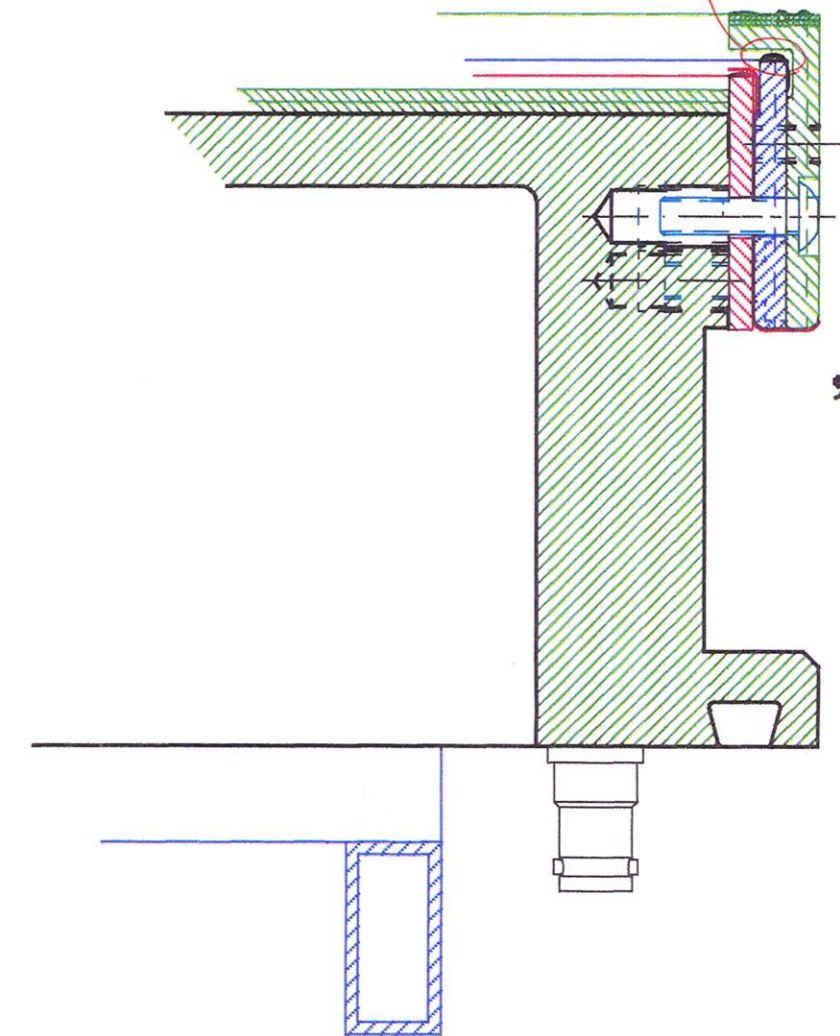

'LEFT'
Side

'OUTER RADIUS' Side

'INNER RADIUS' Side

'RIGHT'
Side

STAR Inner Sector Wire Mount

J.B. 940126