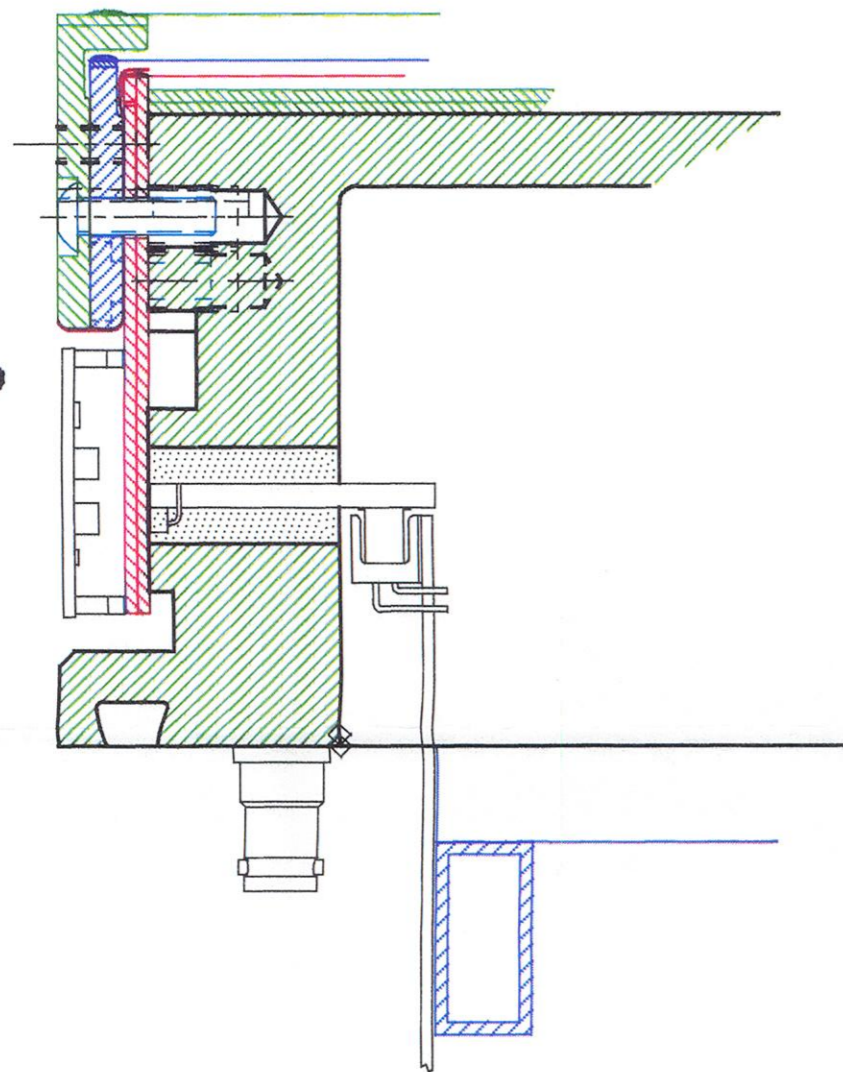

'LEFT'
Side

'OUTER RADIUS' Side

'INNER RADIUS' Side

'RIGHT'
Side

STAR Inner Sector Wire Mount

J.B. 940126