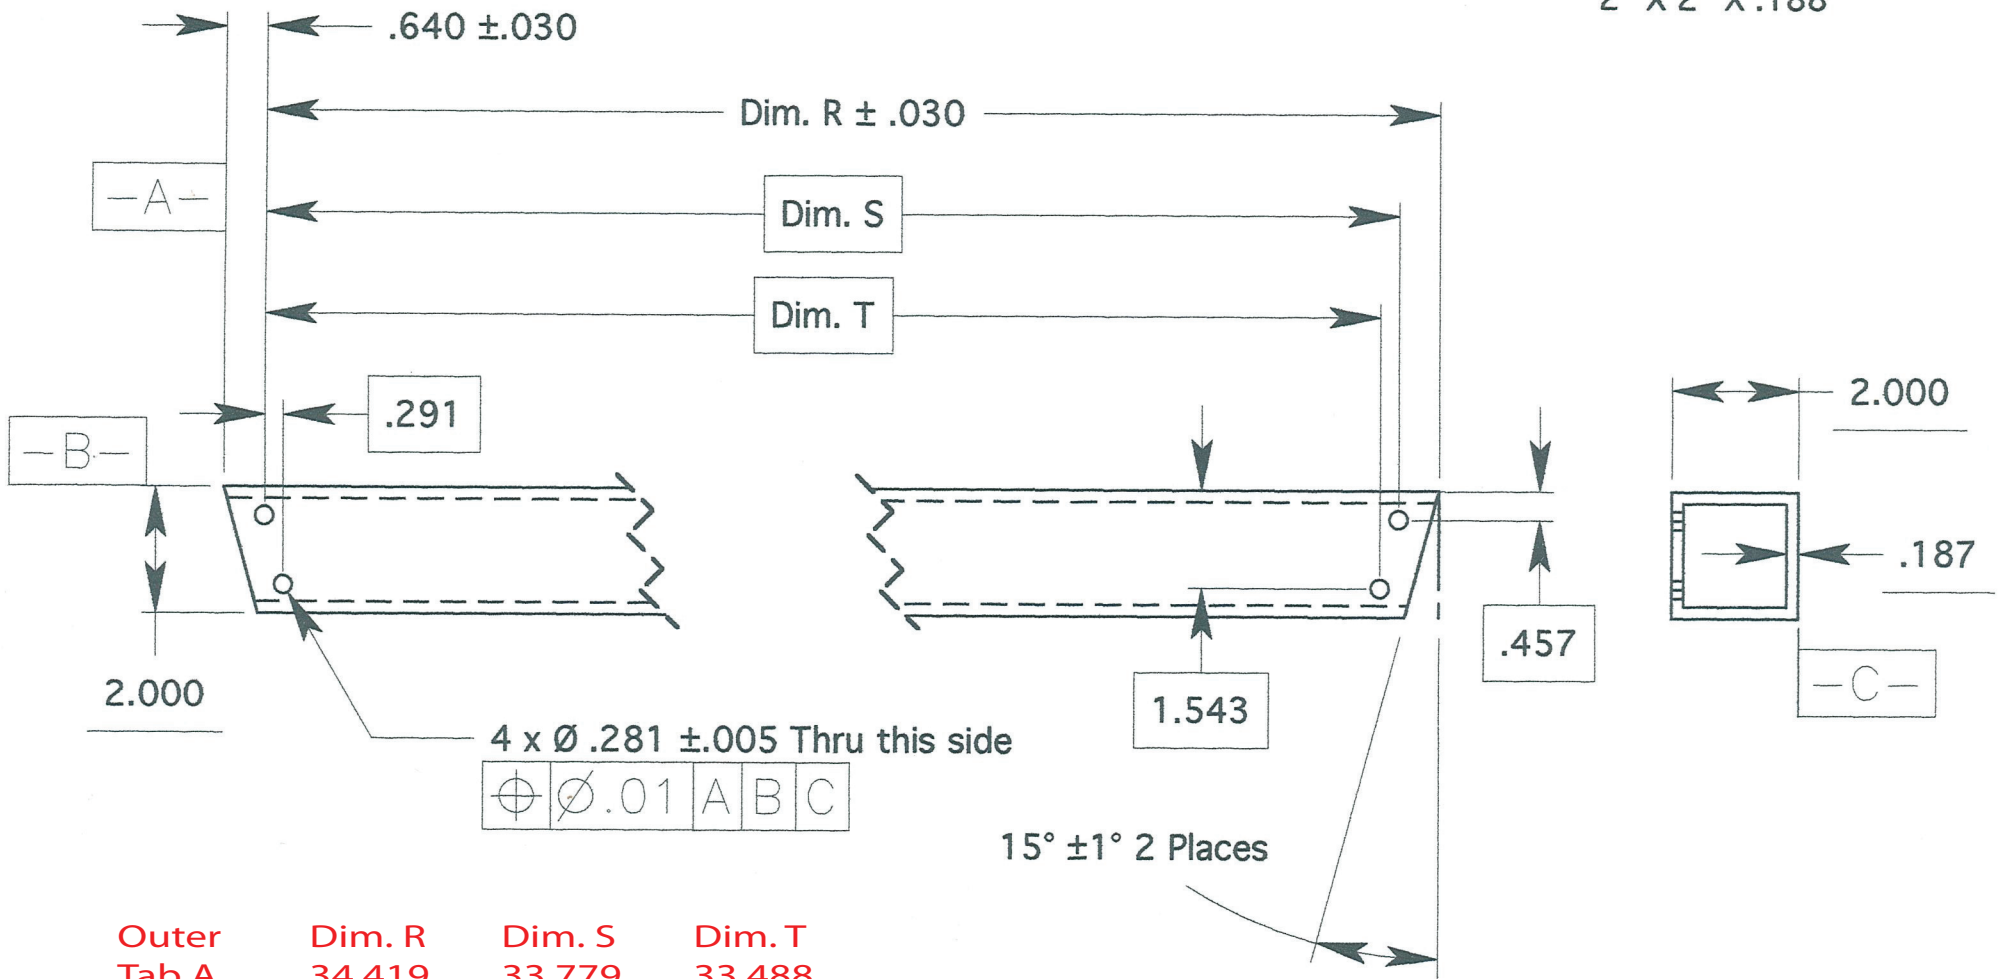

Mat'l Alum. 6061 T6
2" X 2" X .188"

4 x Ø .281 ±.005 Thru this side

⊕ Ø.01 A B C

15° ±1° 2 Places

Outer	Dim. R	Dim. S	Dim. T
Tab A	34.419	33.779	33.488
Tab B	34.771	34.131	33.840
Tab C	42.549	41.909	41.617
Tab D	42.901	42.261	41.969

Inner	Dim. R	Dim. S	Dim. T
Tab A	19.337	18.699	18.407
Tab B	19.691	19.051	18.759
Tab C	27.468	26.828	26.537
Tab D	27.820	27.180	26.889

8 Pieces per set
Make 2 full sets
16 pieces Total
STAR
Jim Thomas
Wire Plane Spreader