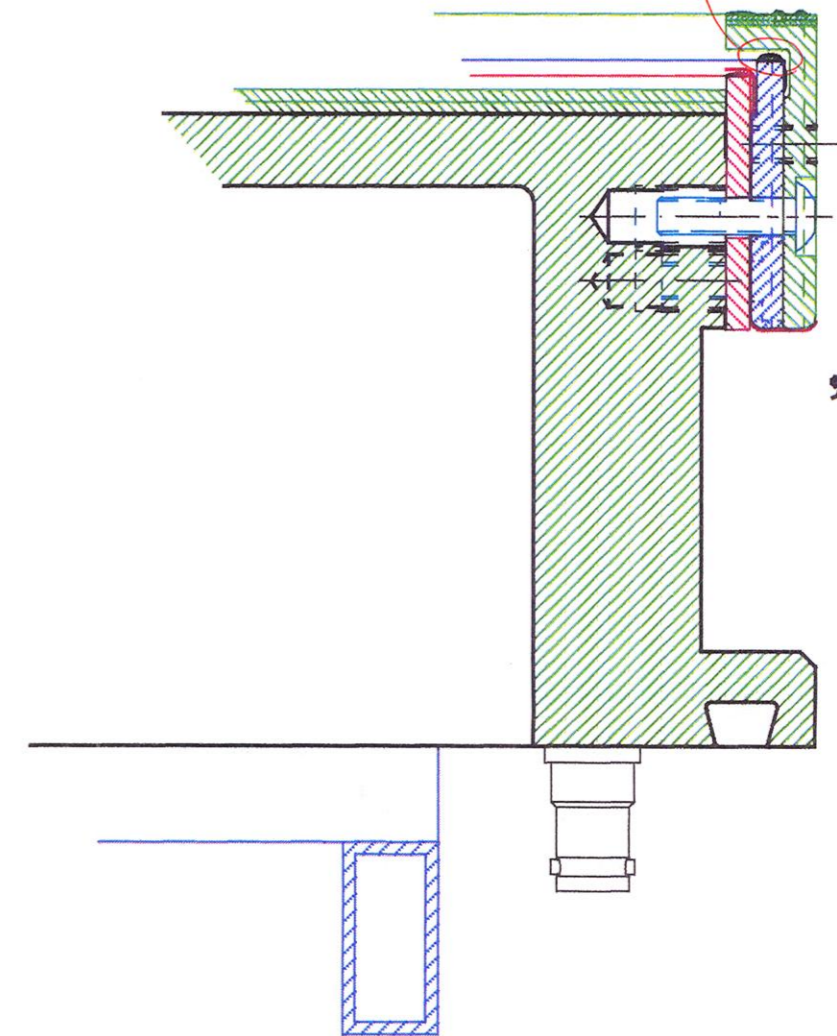

'LEFT'
Side

'OUTER RADIUS' Side

'INNER RADIUS' Side

'RIGHT'
Side

STAR Inner Sector Wire Mount

J.B. 940126